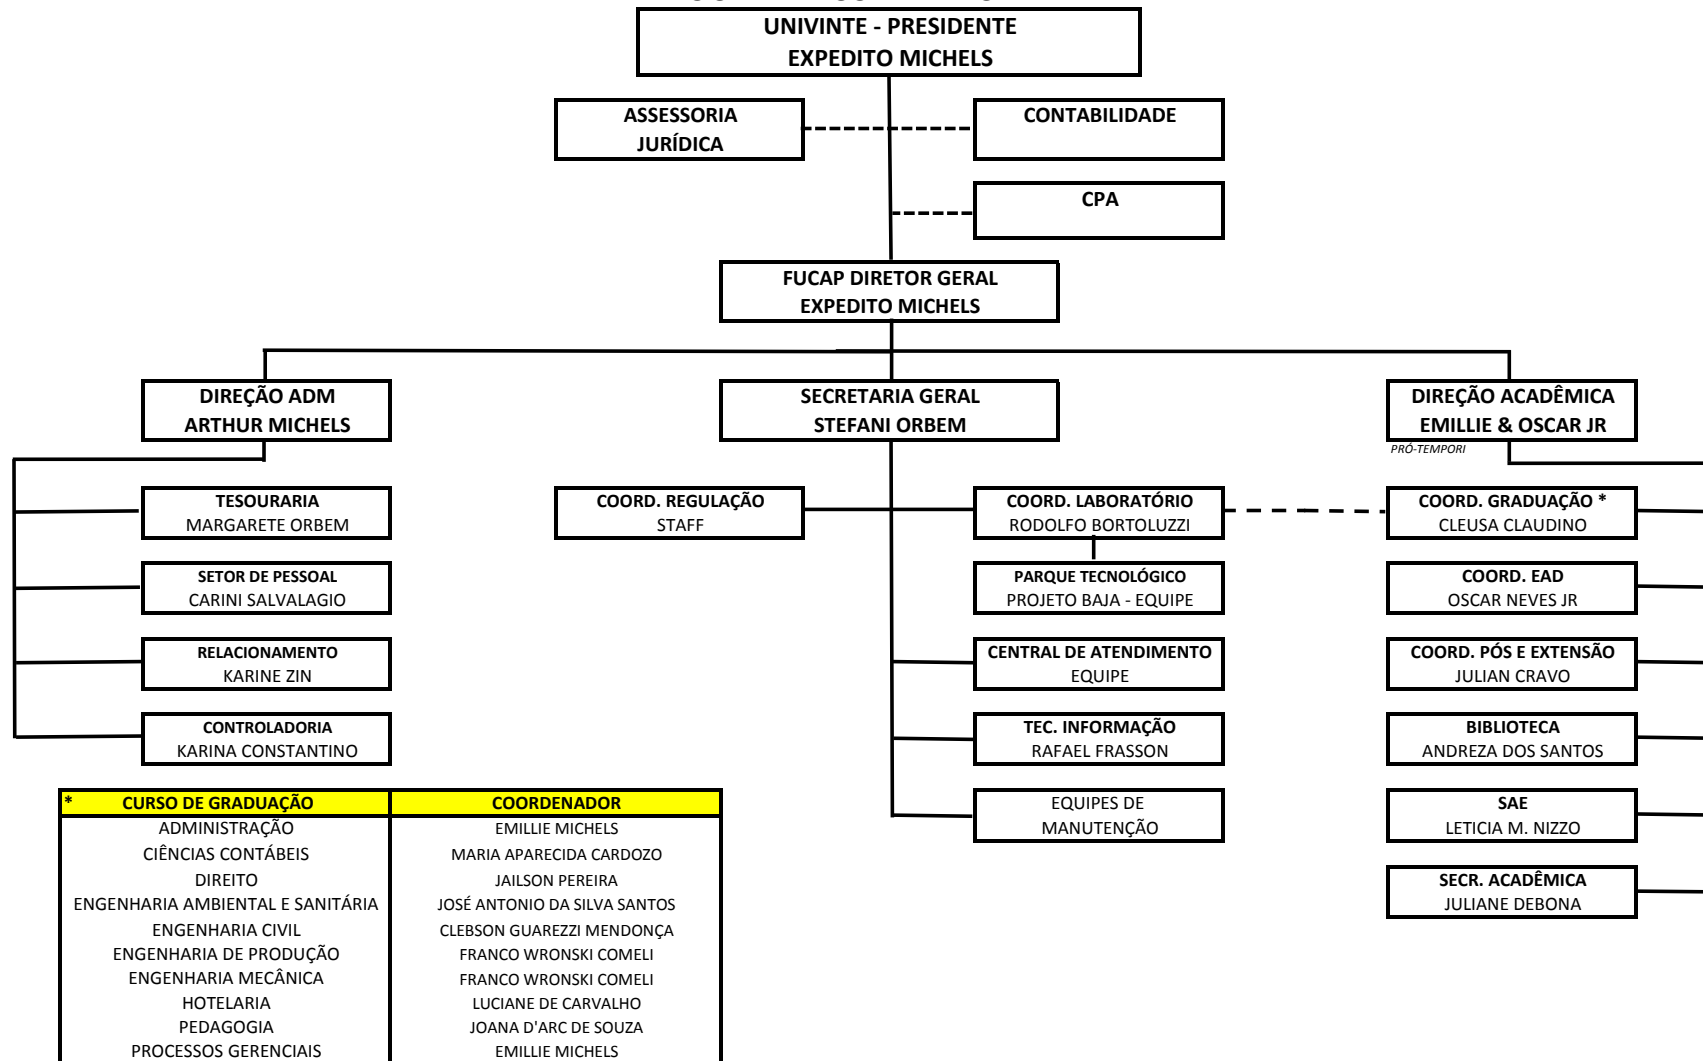

UNIVINTE CENTRO TECNOLÓGICO EIRELI
FUCAP - FACULDADE CAPIVARI

PLANEJAMENTO TÁTICO

ESTRUTURA ORGANIZACIONAL: ALINHADO PARA OS RESULTADOS ESPERADOS. DIRETRIZES ESTRATÉGICAS QUE NORTEIAM OS PPC'S

OS PROFESSORES DAS DISCIPLINAS QUE DEMAMAM ATIVIDADES DE LABORATÓRIO DEVEM TER SUAS ATIVIDADES APROVADAS PELO COORDENADOR DE LABORATÓRIO